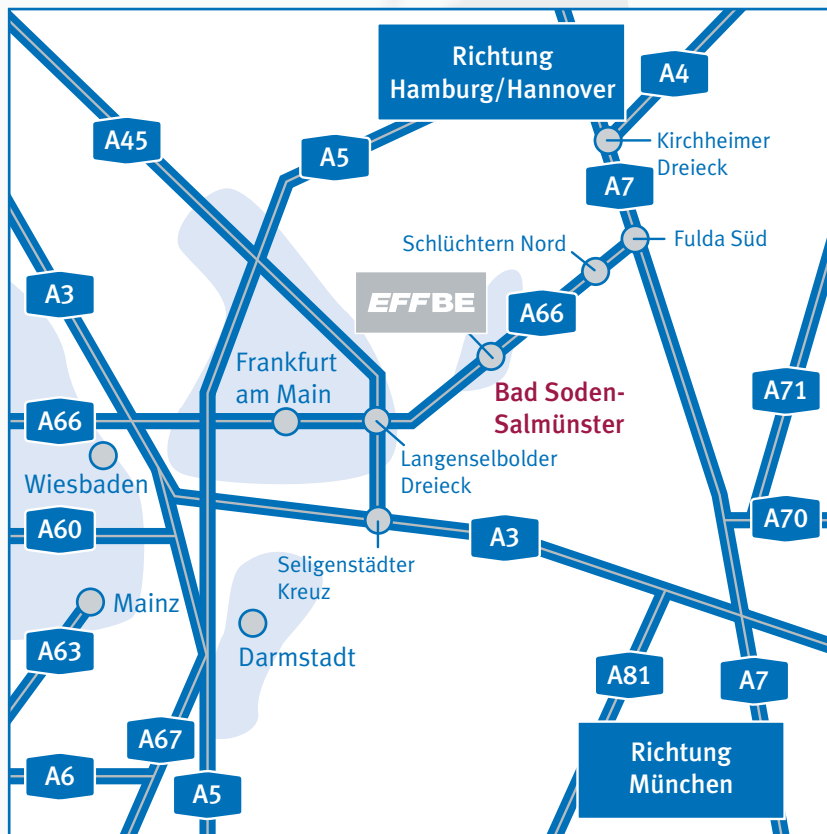

AUTOBAHNANFAHRT

Effbe GmbH

Hanauer Landstraße 16
63628 Bad Soden-Salmünster
Germany
Telefon: +49 (0) 6056 78 74 00
Telefax: +49 (0) 6056 78 79 66
E-Mail: info@effbe.de
Internet: www.effbe.de