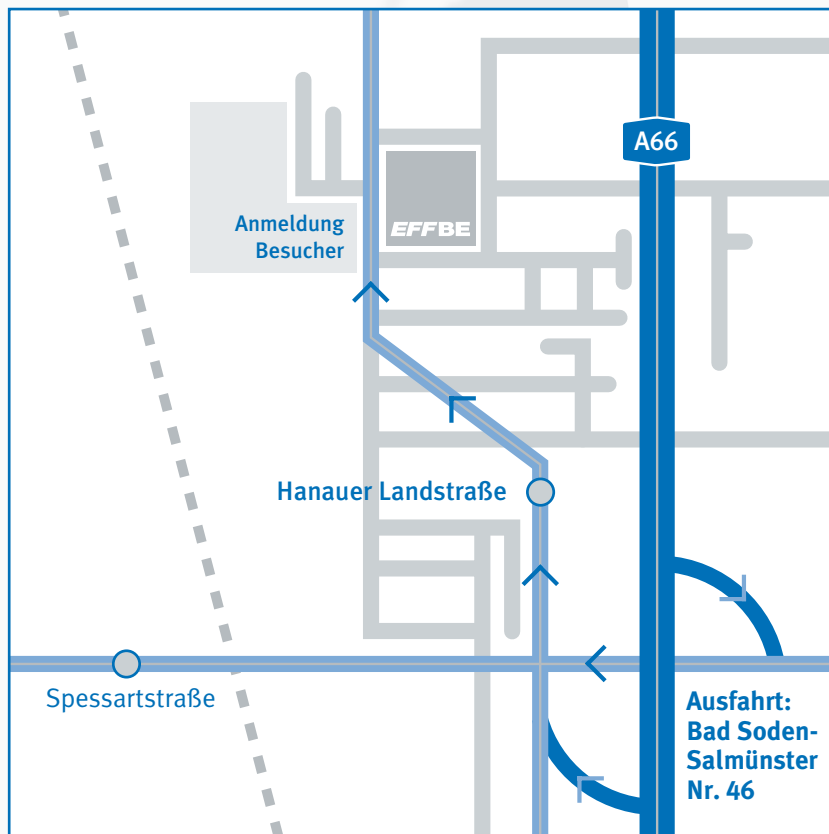

ANFAHRT SALMÜNSTER

Effbe GmbH

Hanauer Landstraße 16
63628 Bad Soden-Salmuenster
Germany
Telefon: +49 (0) 6056 78 74 00
Telefax: +49 (0) 6056 78 79 66
E-Mail: info@effbe.de
Internet: www.effbe.de

Aus Frankfurt kommend

Fahren Sie auf der A66 bis zur Ausfahrt Nr. 46/Bad Soden-Salmünster. Biegen Sie rechts ab bis zur Ampelkreuzung. Dort biegen Sie ebenfalls rechts ab in Richtung Steinau. Sie befinden sich auf der Hanauer Landstraße. Nach ca. 2 km können Sie sich an der Beschilderung orientieren. Auf der linken Seite finden Sie unsere Kommunikationszentrum mit Besucherparkplatz.

Aus Fulda kommend

Biegen Sie nach der Ausfahrt Nr. 46/Bad Soden-Salmünster rechts ab bis zur Ampelkreuzung. Überqueren Sie diese geradeaus in Richtung Steinau. Nach ca. 2 km auf der Hanauer Landstraße können Sie sich an der Beschilderung orientieren. Auf der linken Seite finden Sie unser Kommunikationszentrum mit Besucherparkplatz.