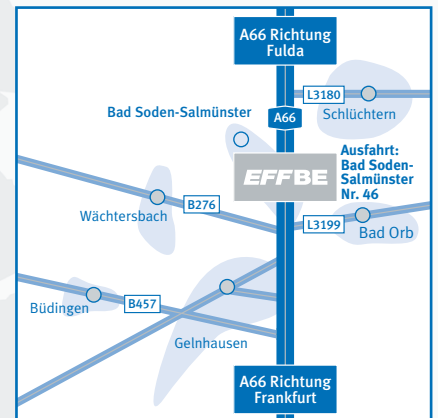

Detailansicht: Bad Soden-Salmünster und Umgebung

Unser Unternehmen liegt mitten in Deutschland, zentral in Hessen im Main-Kinzig-Kreis und in unmittelbarer Nähe zum Rhein-Main-Gebiet. Bad Soden-Salmünster ist außerordentlich günstig zu erreichen, durch eine gut ausgebaute Infrastruktur, wie z.B. einen eigenen Autobahnanschluss und einen Bahnhof.

Richtung Köln/Dortmund

Über die A3 aus Richtung Köln kommend fahren Sie bis zur Abfahrt Hanau und auf der B45 in Richtung Hanau. Als Nächstes fahren Sie auf der B43 in Richtung Fulda bis zum Langenselbolder Dreieck. Nehmen Sie die A66 in Richtung Fulda bis Bad Soden-Salmünster (Abfahrt Nr. 46).

Über die A45 kommend fahren Sie in Richtung Hanau bis zum Langenselbolder Dreieck. Von dort aus fahren Sie auf der A66 in Richtung Fulda bis Bad Soden-Salmünster (Abfahrt Nr. 46).

Richtung Hamburg/Hannover

Aus Richtung Hamburg/Hannover über die A7 kommend fahren Sie am Dreieck Fulda auf die A66 Richtung Frankfurt. Nach Fulda Süd folgen Sie der Straßenbeschilderung nach Bad Soden-Salmünster (Abfahrt Nr. 46).

Richtung Leipzig

Aus östlicher Richtung über die A4 kommend fahren Sie ab dem Kirchheimer Dreieck auf der A7 in Richtung München. Fahren Sie am Dreieck Fulda auf die A66 in Richtung Frankfurt und folgen Sie der Straßenbeschilderung nach Bad Soden-Salmünster (Abfahrt Nr. 46).

Richtung München

Aus dem Süden über die A3 kommend fahren Sie aus Richtung Würzburg bis zum „Seligenstädter Kreuz“. Nehmen Sie die A45 Richtung Gießen bis zum „Langenselbolder Dreieck“. Dort fahren Sie auf die A66 in Richtung Fulda bis Bad Soden-Salmünster (Abfahrt Nr. 46).

Mit der Bahn (Bahnhof Bad Soden-Salmünster)

Mit dem ICE bis Fulda oder Frankfurt und von dort mit dem Regionalexpress nach Bad Soden-Salmünster. Für den Rest des Weges finden Sie Taxistände und Bushaltestellen direkt am Bahnhof.